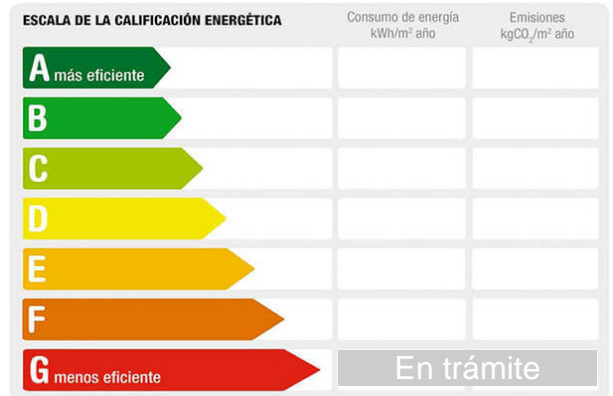

Referencia: **910-V00125**  
 Tipo inmueble: Casa  
 Operación: Venta  
 Precio: **80.000 €**  
 Estado: Para reformar

Población: Morón de la Frontera  
 Provincia: Sevilla  
 Cod. postal: 41530  
 Zona: LLANETE